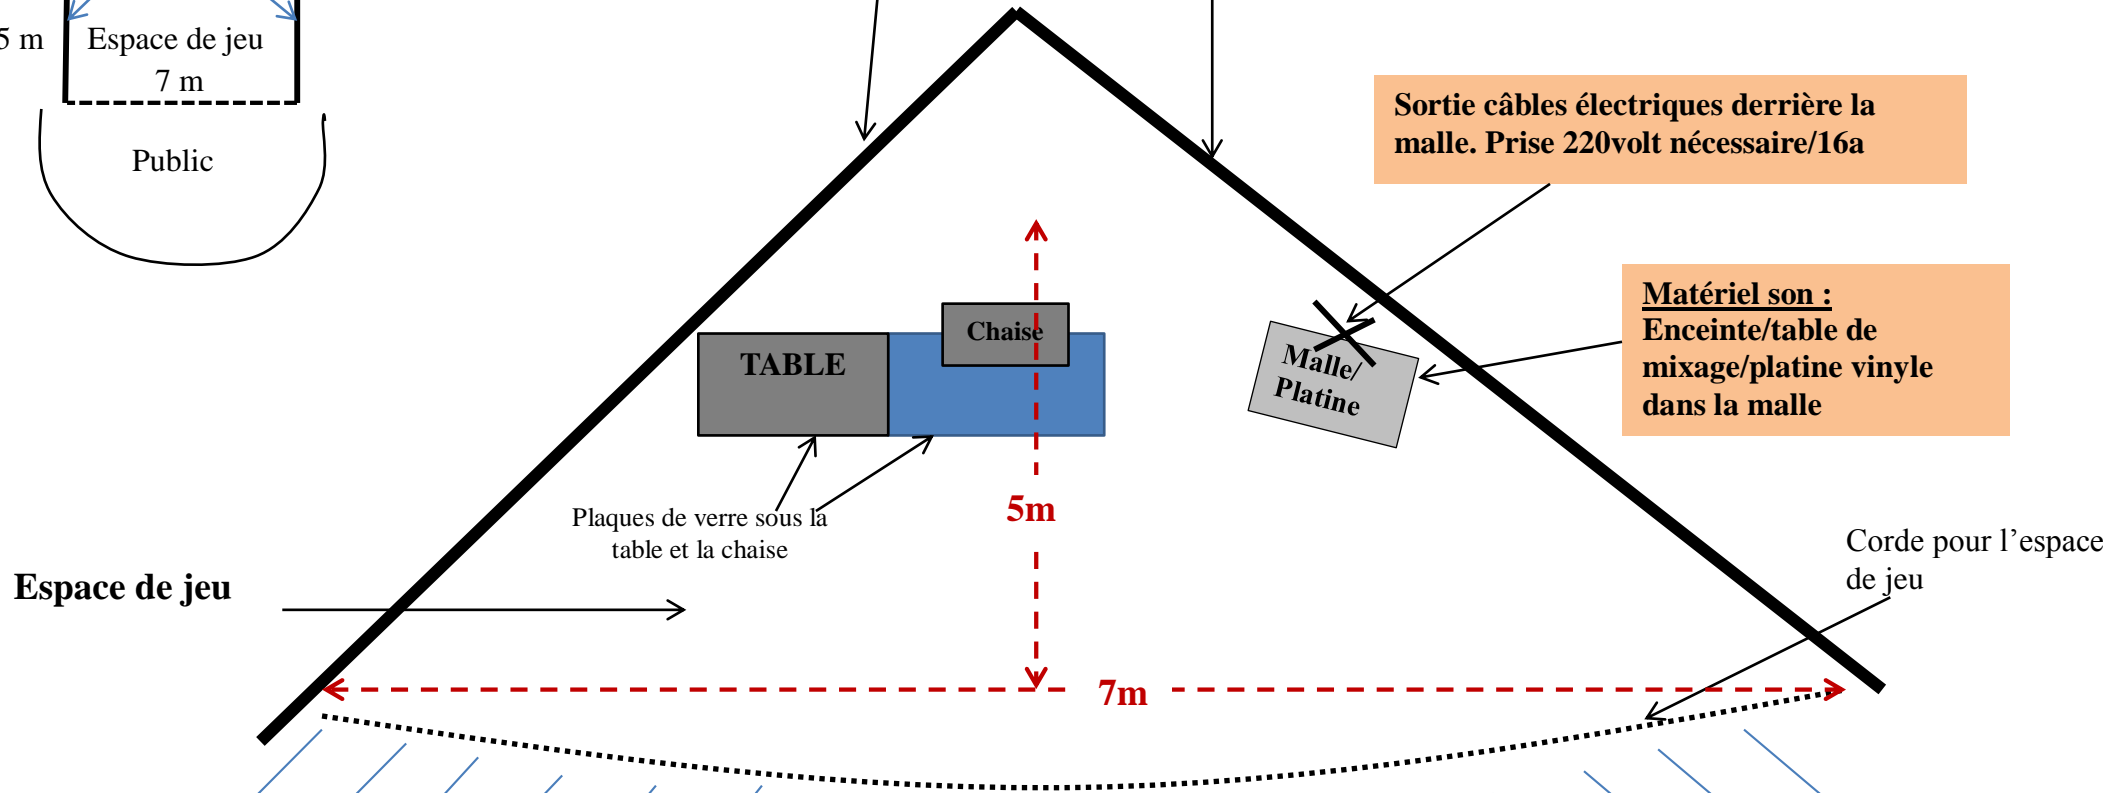

Un espace d'échauffement avec 4 m de plafond

Accueil : Hébergement et repas pour 2 adultes en tournée (et ponctuellement 2 enfants – 4 et 7 ans)

Détails des Musiques : Artiste: Bobby McFerrin Album : "The Voice" / Support: Vynil - Face : A - Morceaux - "Black Bird" 2'49 / "The Jump" 4'49 / "El Bujó" 4'11 / "I fell good" 3'02 / "I 'm my own walkman" 3'

Plan d'implantation
Bobby & moi Cie POC

Autre configuration possible :

MURS/HAIES... OCCULTANTS

Public jauge max 400