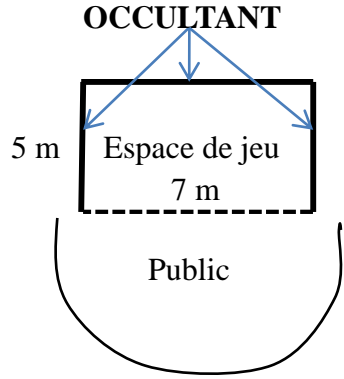

Plan d'implantation
Bobby & moi Cie POC

Autre configuration possible :