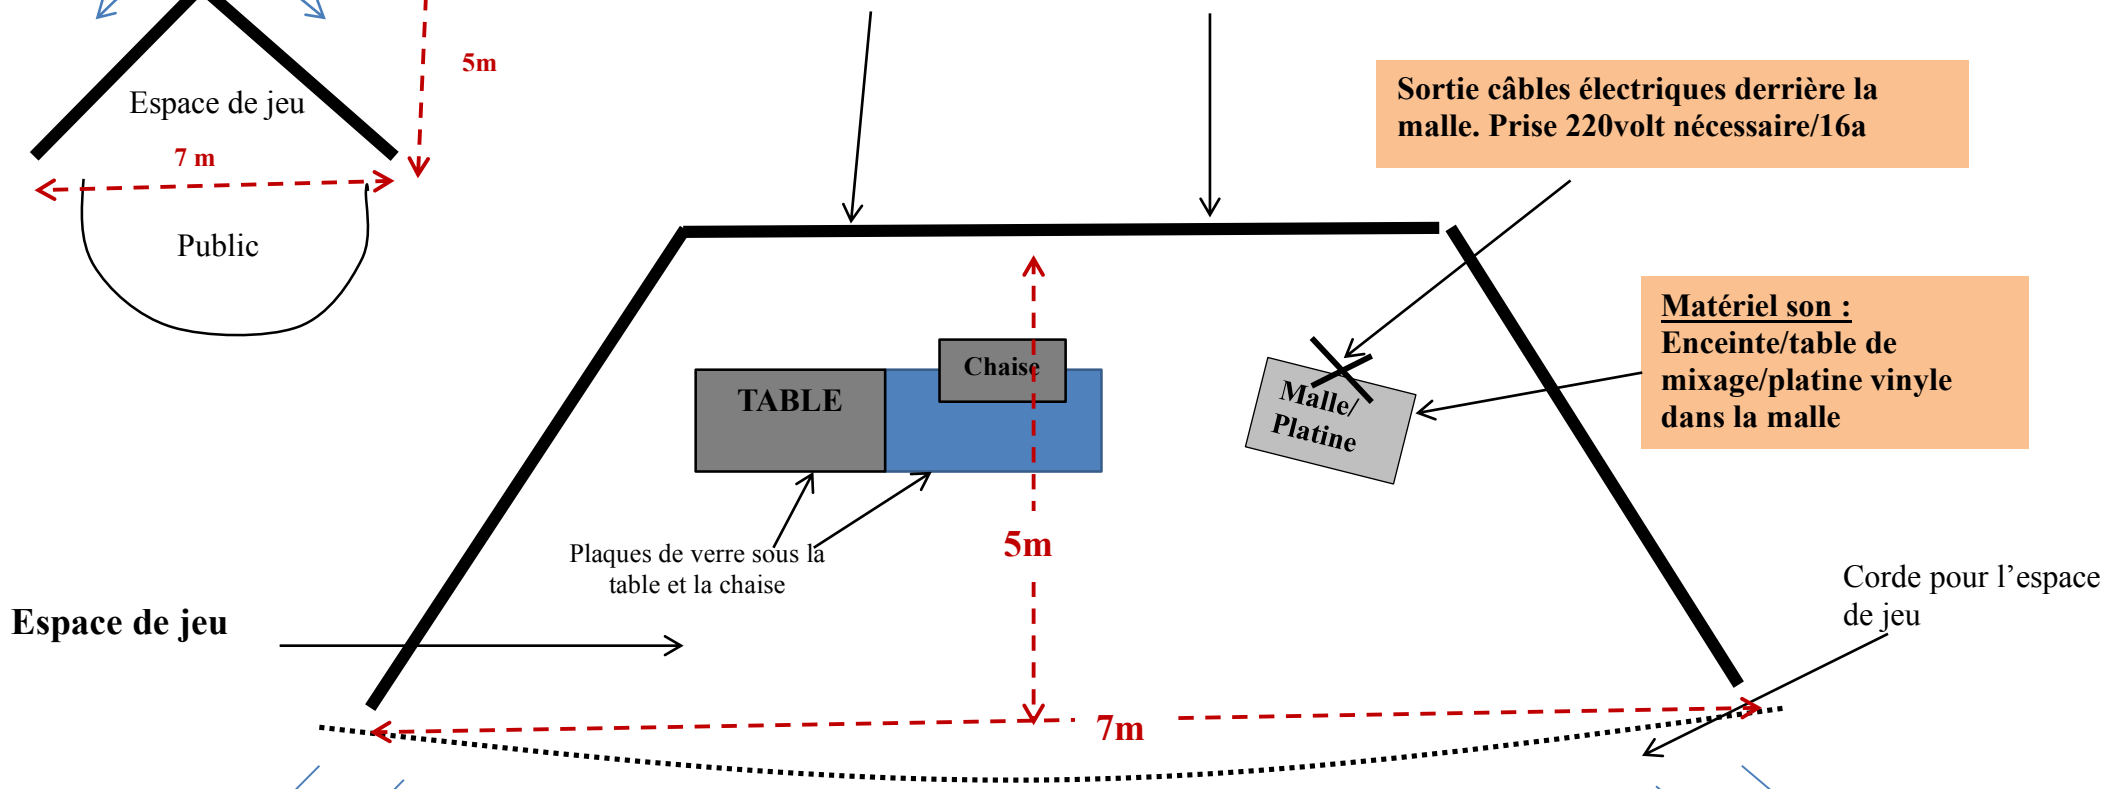

Présence d'une personne de l'organisation pour la gestion du public pendant le spectacle et la surveillance du matériel entre les 2 représentations

Jauge : environ 400 personnes

Loge et + : Une loge avec toilette à proximité

Un espace d'échauffement avec 4 m de plafond

Accueil : Hébergement et repas pour 2 adultes en tournée (et ponctuellement 2 enfants – 4 et 7 ans)

Détails des Musiques : Artiste: Bobby McFerrin Album : "The Voice" / Support: Vynil - Face : A - Morceaux - "Black Bird" 2'49 / "The Jump" 4'49 / "El Bujó" 4'11 / "I fell good" 3'02 / "I 'm my own walkman" 3'

Autre configuration possible :

OCCULTANT (angle naturel)

Plan d'implantation  
Bobby & moi Cie POC

**MURS/HAIES... OCCULTANTS**

Public jauge max 400