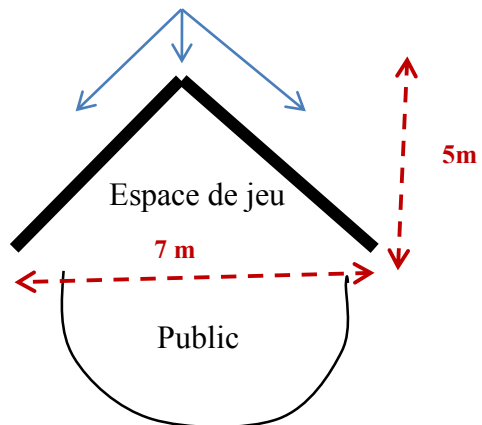

Présence d'une personne de l'organisation pour la gestion du public pendant le spectacle et la surveillance du matériel entre les 2 représentations

Jauge : environ 400 personnes

Loge et + : Une loge avec toilette à proximité

Un espace d'échauffement avec 4 m de plafond

Accueil : Hébergement et repas pour 2 adultes en tournée (et ponctuellement 2 enfants – 4 et 7 ans)

Détails des Musiques : Artiste: Bobby McFerrin Album : "The Voice" / Support: Vynil - Face : A - Morceaux - "Black Bird" 2'49 / "The Jump" 4'49 / "El Bujó" 4'11 / "I fell good" 3'02 / "I 'm my own walkman" 3'

Autre configuration possible :

OCCULTANT (angle naturel)

Plan d'implantation  
Bobby & moi Cie POC

**MURS/HAIES... OCCULTANTS**

Public jauge max 400